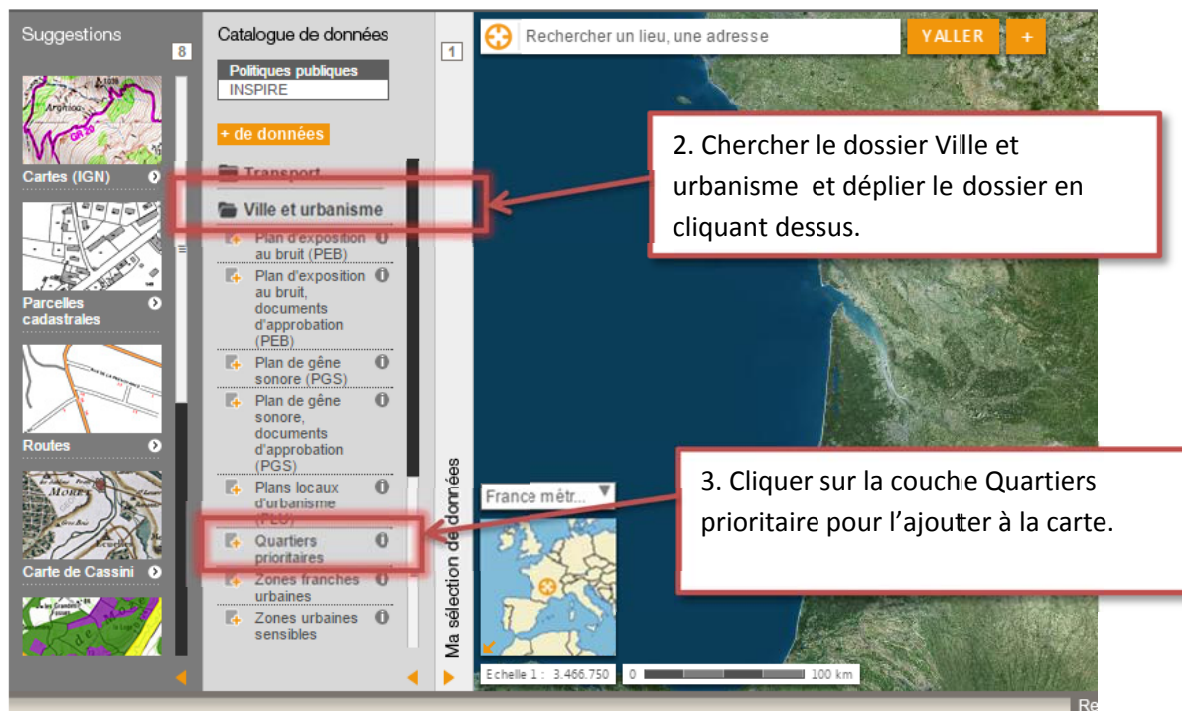

## Comment accéder aux quartiers prioritaires sur le Géoportail ?

Vous accédez au géoportail en cliquant sur <http://www.geoportail.gouv.fr/>

La page d'accueil du géoportail se présente ainsi :

## Changer de « territoire » »

Par défaut la carte est centrée sur la France métropolitaine. Pour changer de « territoire », déroulez la liste en bas à gauche de l'interface cartographique.

Les territoires suivants sont disponibles : Monde, France métropolitaine, Futuna, Guadeloupe, Guyane Française, Iles Crozet, Iles Kerguelen, Martinique, Mayotte, Nouvelle Calédonie, Polynésie, Réunion, Saint Barthélemy, Saint Martin, Saint-Pierre-et-Miquelon, Wallis.

Afficher les quartiers prioritaires : Cliquez sur l'onglet Catalogue de données puis Chercher le dossier Ville et Urbanisme / sous dossier : Quartiers prioritaires

Les quartiers prioritaires apparaissent alors en bleu sur la carte

Zoomer pour voir en détail les quartiers :