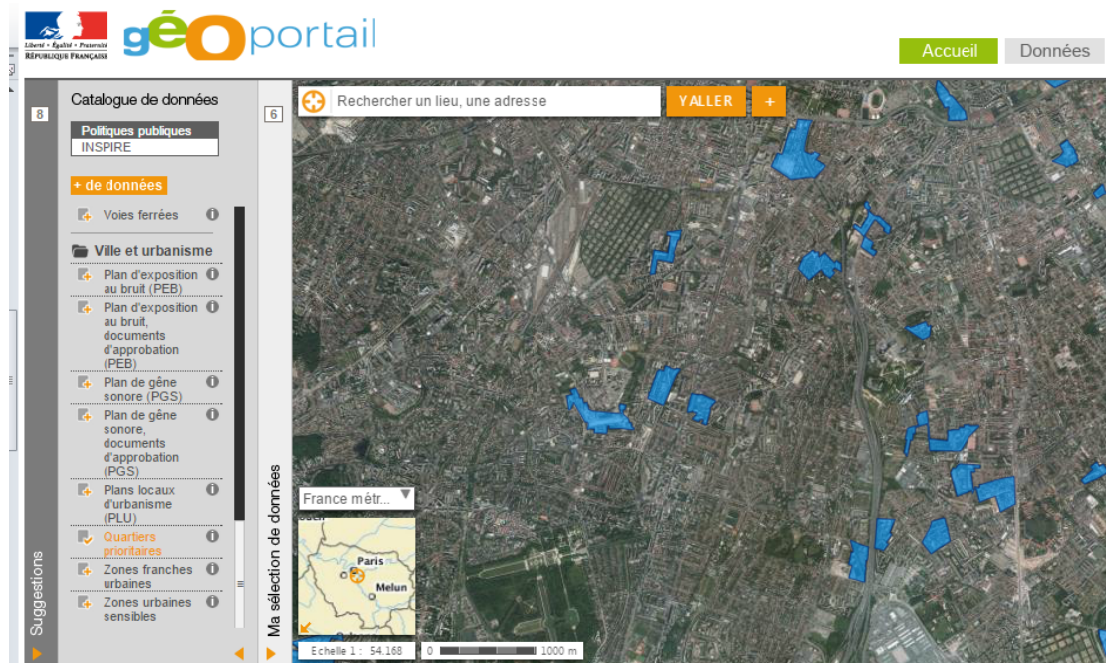

## Comment accéder aux quartiers prioritaires sur le Géoportail ?

Vous accédez au géoportail en cliquant sur <http://www.geoportail.gouv.fr/>

La page d'accueil du géoportail se présente ainsi :

## Changer de « territoire » »

Par défaut la carte est centrée sur la France métropolitaine. Pour changer de « territoire », déroulez la liste en bas à gauche de l'interface cartographique.

Les territoires suivants sont disponibles : Monde, France métropolitaine, Futuna, Guadeloupe, Guyane Française, Iles Crozet, Iles Kerguelen, Martinique, Mayotte, Nouvelle Calédonie, Polynésie, Réunion, Saint Barthélemy, Saint Martin, Saint-Pierre-et-Miquelon, Wallis.

Afficher les quartiers prioritaires : Cliquez sur l'onglet Catalogue de données puis Chercher le dossier Ville et Urbanisme / sous dossier : Quartiers prioritaires

Les quartiers prioritaires apparaissent alors en bleu sur la carte

Zoomer pour voir en détail les quartiers :