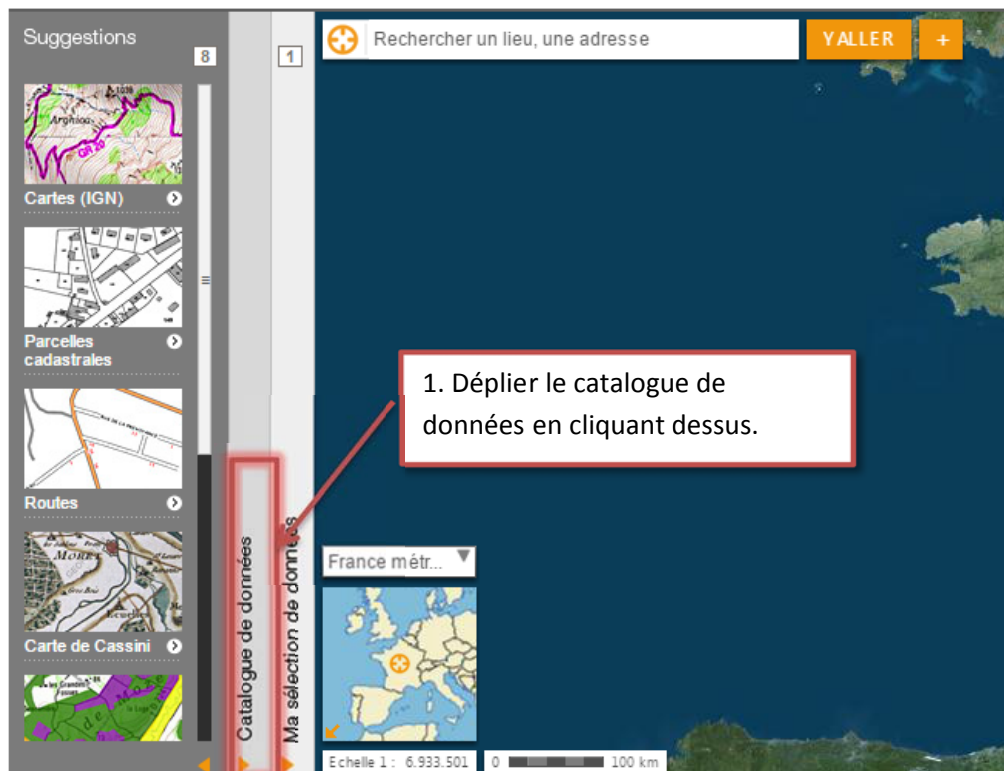

## Comment savoir si une adresse est présente dans un nouveau quartier prioritaire de la politique de la ville ?

Le Commissariat Général à l'Égalité des territoires est en train de créer une base de toutes les adresses des quartiers prioritaires de la politique de la ville, tels qu'ils sont définis par les décrets n° 2014-1750 et n° 2014-1751 du 30 décembre 2014. Cette base permettra de connaître l'appartenance d'une adresse à un quartier prioritaire, dès le mois de mars 2015, en allant sur le site internet sig.ville.gouv.fr. En attendant cette date, ce guide vous permet d'utiliser la fonctionnalité du Géoportail de l'IGN pour connaître l'appartenance d'une adresse à un quartier.

## Comment accéder aux quartiers prioritaires sur le Géoportail ?

Vous accédez au géoportail en cliquant sur <http://www.geoportail.gouv.fr/>

La page d'accueil du géoportail se présente ainsi :

## Changer de « territoire » »

Par défaut la carte est centrée sur la France métropolitaine. Pour changer de « territoire », déroulez la liste en bas à gauche de l'interface cartographique.

Les territoires suivants sont disponibles : Monde, France métropolitaine, Futuna, Guadeloupe, Guyane Française, Iles Crozet, Iles Kerguelen, Martinique, Mayotte, Nouvelle Calédonie, Polynésie, Réunion, Saint Barthélemy, Saint Martin, Saint-Pierre-et-Miquelon, Wallis.

Afficher les quartiers prioritaires : Cliquez sur l'onglet Catalogue de données puis Chercher le dossier Ville et Urbanisme / sous dossier : Quartiers prioritaires

Les quartiers prioritaires apparaissent alors en bleu sur la carte